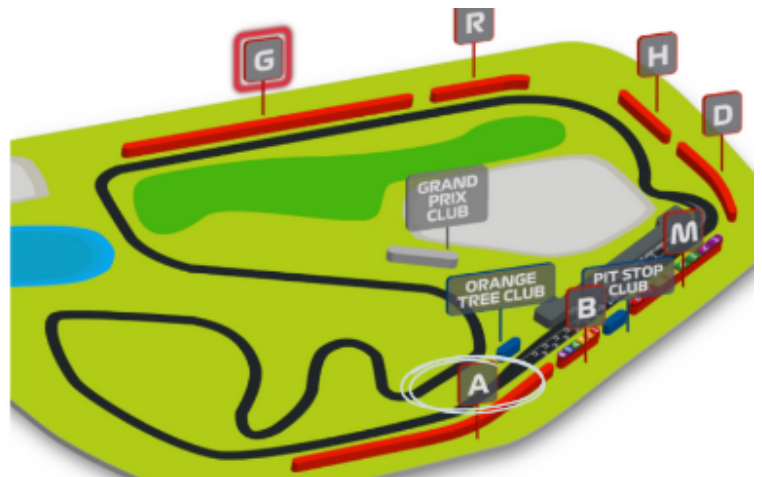

05/11/2026 - 09/11/2026

Estandar

Desayuno

Single	Doble	Triple	Cuádruple	Child	Infante
USD 4047	USD 3057	N/A	N/A	N/A	N/A

Precios por persona en base doble

> No incluido:

> Observaciones:

Arquibancada A

- En la Subida de Boxes y de la Largada
- Gradería descubierta
- Punto de venta de alimentos, bebidas y productos licenciados
- Pantalla gigante

Las tarifas, condiciones y/o reglas detalladas en este programa están sujetas a disponibilidad y

cambios por parte de los proveedores de los servicios incluidos sin previo aviso.

Los precios de menores corresponden a un menor compartiendo habitación con dos adultos.

Pocitos: Pedro Fco. Berro 818

Centro: Colonia 978

Pocitos: 2710 3132

Centro: 2908 3132

Pocitos: Lun a Vier de 10:00 a 18:00

Centro: Lun a Vier de 10:00 a 18:00